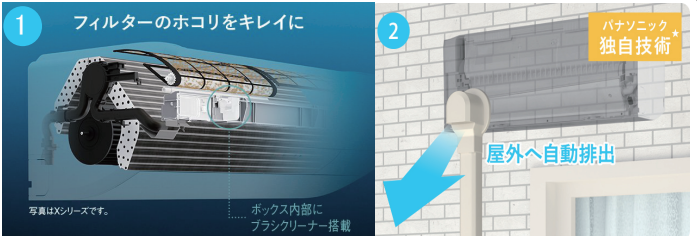

219,000円(税込) 工事費別途

- 他に6,8,10,12,14,18,20畳用もあります。(EXシリーズ)
- 工事費は現地状況により別途お見積りとなります。

EXシリーズの特徴

フィルターお掃除ロボット

- 1 フィルターのホコリをブラシでキレイに
 - 2 ホコリを屋外へ自動排出
- ボックス内部のクリーナーがブラシをキレイに

NEW 2022 年モデル

J
シリーズ

Panasonic J series