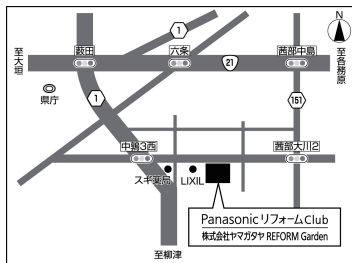

THE REFORM Garden YAMAGATAYA

【営業時間】10:00～17:00
【定休日】水曜・木曜

●PanasonicリフォームClubは、独立・自営の会社が運営しています。
●工事請負契約は、お客様とPanasonicリフォームClub運営会社との間で行われます。